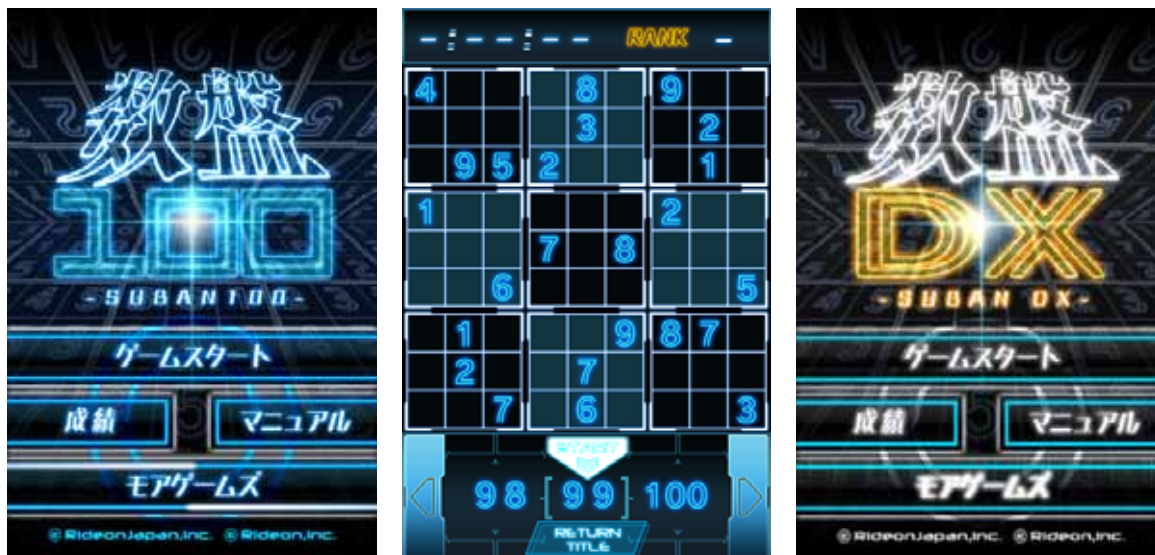

「SUBAN100」「SUBANDX」 アプリの概要

脳トレ系パズルゲーム SUBAN シリーズ 「SUBAN100」「SUBANDX」。

ルールは簡単、タテ・ヨコに区切られた空きマスに数字を入れ全面クリアを目指します。

「SUBAN100」は初心者から中級者向けの 100 問のステージを収録したアプリ。

「SUBANDX」は中級者から上級者向けの 100 問のステージを収録したアプリです。

(C)RideonJapan, Inc. (C)Rideon, Inc.

特設ページ

ライドオンゲームズHPでは、「SUBAN」シリーズの特設ページを公開しています。

<http://www.rideongames.com/smartphone/suban/>

Yahoo!マーケット (アプリページ URL)

・「RPG 不思議の国の冒険酒場」 定価 630 円 (税込み)

<http://market.yahoo.co.jp/app/android/details/com.rideon.y_sakaba/y>

・「SUBAN100」 定価 210 円 (税込み)

<http://market.yahoo.co.jp/app/android/details/com.rideon.y_suban100/y>

・「SUBANDX」 定価 210 円 (税込み)

<http://market.yahoo.co.jp/app/android/details/com.rideon.y_suban_dx/y>

本アプリに関するお問い合わせ

ライドオン・インコーポレイテッド (担当: 寺内)

〒332-0012 埼玉県川口市本町 4-8-21 小野ビル 5F

Tel: 048-225-5858 Fax: 048-225-5857

E-mail: info@rideon.co.jp

本文中の会社名または商品名は各社の商標または登録商標です。