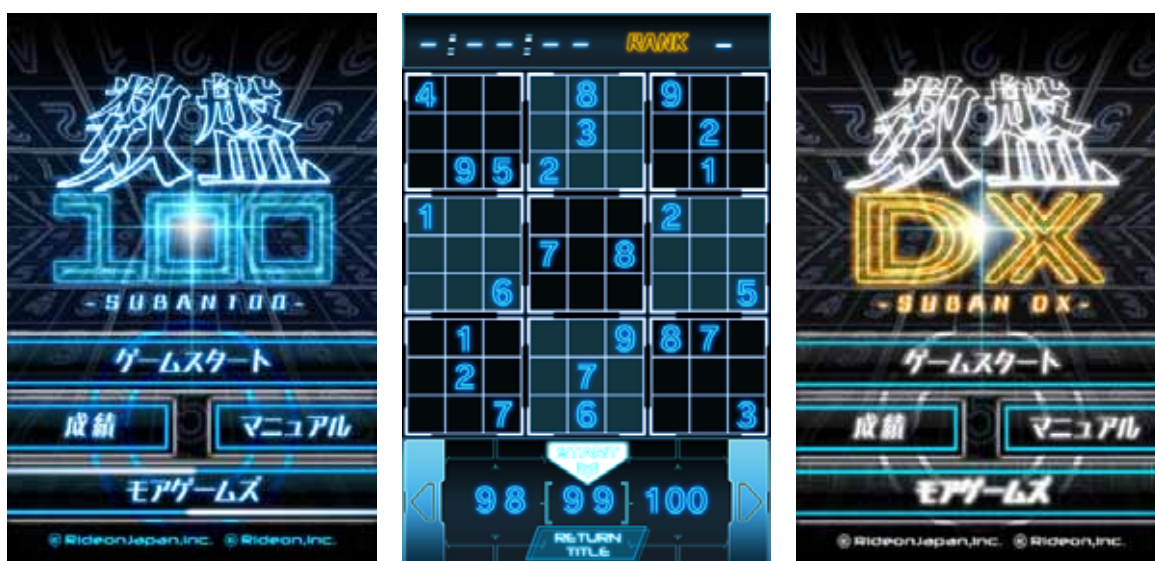

同じく、Google Play にて配信中の Android 有料アプリ「RPG 不思議の国の冒険酒場」を定価600円のところを半額の300円で同日より配信いたします。

「不思議の国の冒険酒場」はストーリークリアまでのプレイ時間20時間以上、クリア後のやりこみ要素を含めると、計40時間以上楽しめるボリュームがあります。

Google Play では Android 対応アプリ「RPG 不思議の国の冒険酒場 LITE」を無料配信中です。ゲームの序盤がプレイ可能で、アドオンの購入により本編と同様のストーリーがアンロックされます。

アプリの概要

『不思議の国の冒険酒場』は、ファンタジー世界で酒場を経営し、仲間と共に冒険に出かけるRPGです。お城で開かれる料理コンテストと酒場での売り上げによって酒場のランクを上げ、国一番の酒場になる事を目指します。

ランクが上がることで、次のダンジョンや街に行けるようになり、新たな食材が入手でき、作れる料理のレシピが増えていきます。

特設ページ

ライドオンゲームズHPでは、「不思議の国の冒険酒場」特設ページを公開しています。

iPhone 版特設ページ

<http://www.rideongames.com/iphone/sakaba/>

Android 版特設ページ

<http://www.rideongames.com/android/sakaba/>

画像一例

また、Google Playにて配信中のAndroid有料アプリ脳トレ系パズルSUBANシリーズ「SUBAN100」「SUBANDX」を定価 200 円のところを半額の 100 円にて配信いたします。

「SUBAN100」「SUBANDX」 アプリの概要

脳トレ系パズルゲーム SUBAN シリーズ 「SUBAN100」「SUBANDX」。

ルールは簡単、タテ・ヨコに区切られた空きマスに数字を入れ全面クリアを目指します。

「SUBAN100」は初心者から中級者向けの 100 問のステージを収録したアプリ。

「SUBANDX」は中級者から上級者向けの 100 問のステージを収録したアプリです。

(C)RideonJapan, Inc. (C)Rideon, Inc.