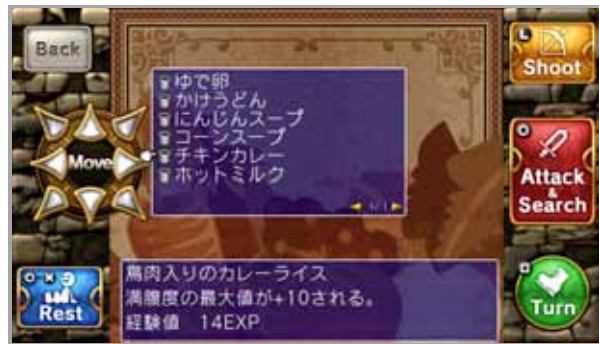

詳しいゲーム紹介はこちらからもご覧いただけます。

(ライドオンゲームズHP) <http://www.rideongames.com/>

公式特設ページ

ライドオンゲームズHPでは、「不思議の国のラビリンス」公式特設ページを公開しています。

<http://www.rideongames.com/laby-jp/>

画像一例

© RideonJapan, Inc. © Rideon, Inc.

本件に関するお問い合わせ