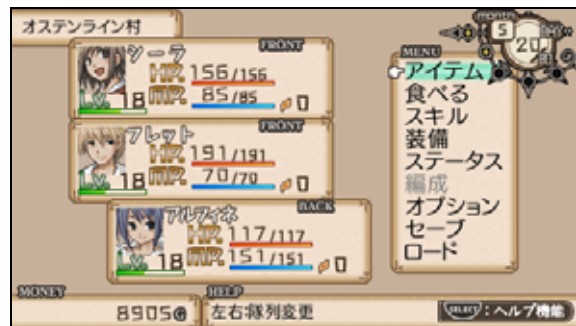

R i d e o n , I n c .
P S P ダウンロード専用
R P G 「不思議の国の冒険酒場ポータブル」
半額セールのお知らせ！

ゲームソフトウェア開発者のライドオン・インコーポレイテッド（埼玉県川口市：代表取締役 其田 賢一）は、PlayStation®Store で好評配信中の PSP®(PlayStation®Portable)ダウンロード専用 R P G 「不思議の国の冒険酒場ポータブル」を、最新作『不思議の国のラビリンス』の PlayStation®Mobile での配信開始を記念して、期間限定で半額セールを実施します。

期間は6月5日から19日まで、価格は定価600円(税込)のところを半額300円(税込)となります。

© RideonJapan, Inc. © Rideon, Inc.

「不思議の国の冒険酒場ポータブル」は プレイ時間は30時間以上あり、ストーリークリア後もイベント、エクストラダンジョン、隠しボスなどやりこみ要素充分の内容となっています！

公式特設ページ

ライドオンゲームズHPでは、「不思議の国の酒場ポータブル」公式特設ページを公開しています。

<http://www.rideongames.com/psp/sakaba/>

ゲームの概要

『不思議の国の冒険酒場』は、ファンタジー世界で酒場を経営し、仲間と共に冒険に出かけるRPGです。お城で開かれる料理コンテストと酒場での売り上げによって酒場のランクを上げ、国一番の酒場になる事を目指します。

ランクが上がることで、次のダンジョンや街に行けるようになり、新たな食材が入手でき、作れる料理のレシピが増えていきます。

<http://www.rideongames.com/laby-jp/>

『不思議の国のラビリンス』のゲーム概要

ダンジョンに落ちている武器や盾、魔法の杖や薬を駆使しながらモンスターと戦ってレベルを上げ、ダンジョンの深層へ進みます。

一度ダンジョンに入ると、クリアアイテムを手に入れるか、脱出アイテムを使う以外に、ダンジョンからは出られません。

ダンジョンの中で倒れると、せっかく手に入れたアイテムはすべて失い、レベルも1に戻ります。