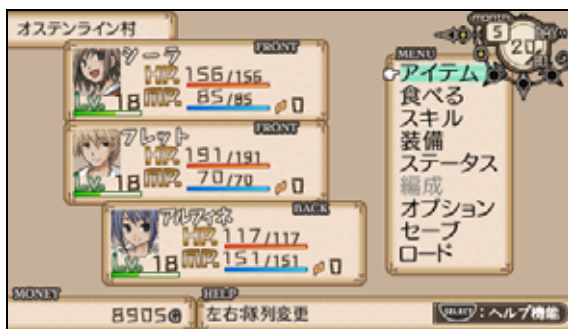

R i d e o n , I n c .
P S P ダウンロード専用
R P G 「不思議の国の冒険酒場ポータブル」
半額セールのお知らせ！

ゲームソフトウェア開発者のライドオン・インコーポレイテッド（埼玉県川口市：代表取締役 其田 賢一）は、PlayStation®Store で好評配信中の PSP®(PlayStation®Portable)ダウンロード専用 R P G 「不思議の国の冒険酒場ポータブル」を、期間限定で半額セールを実施します。

期間は9月11日から25日まで、価格は定価600円(税込)のところを半額300円(税込)となります。

© RideonJapan, Inc. © Rideon, Inc.

「不思議の国の冒険酒場ポータブル」はプレイ時間は30時間以上あり、ストーリークリア後もイベント、エクストラダンジョン、隠しボスなどやりこみ要素充分の内容となっています！

公式特設ページ

ライドオンゲームズHPでは、「不思議の国の酒場ポータブル」公式特設ページを公開しています。

<http://www.rideongames.com/psp/sakaba/>

ゲームの概要

『不思議の国の冒険酒場』は、ファンタジー世界で酒場を経営し、仲間と共に冒険に出かけるRPGです。お城で開かれる料理コンテストと酒場での売り上げによって酒場のランクを上げ、国一番の酒場になる事を目指します。

ランクが上がることで、次のダンジョンや街に行けるようになり、新たな食材が入手でき、作れる料理のレシピが増えていきます。