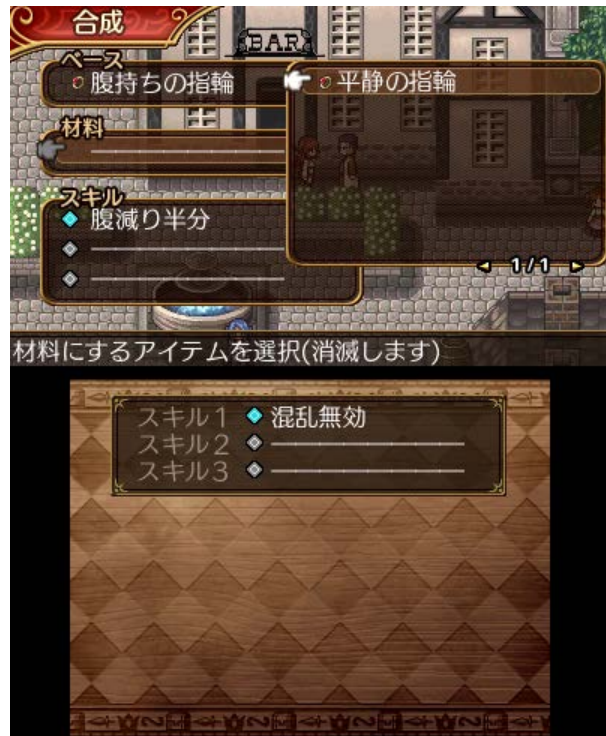

・不思議の国のラビリンス 紹介映像

<https://www.youtube.com/watch?v=9g5XUjvZ5nR8>

・YouTubeチャンネル ライドオンジャパン公式

<https://www.youtube.com/user/RJ01SAKABA>

● 画像一例

●本件に関するお問い合わせ

ライドオン・インコーポレイテッド（担当：寺内）

〒332-0017 埼玉県川口市栄町 3-11-29 MASAKI ビル 5F