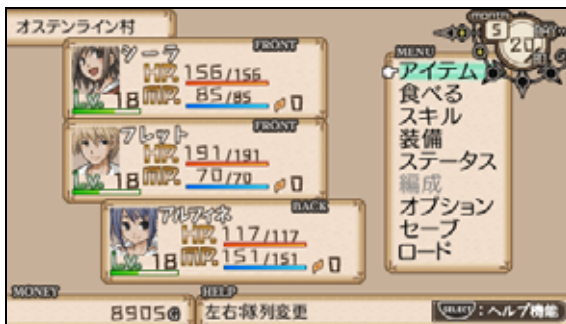

R i d e o n , I n c .

P S Pダウンロード専用

R P G 「不思議の国の冒険酒場ポータブル」

夏休み半額セールのお知らせ！

ゲームソフトウェア開発者のライドオン・インコーポレイテッド（埼玉県川口市：代表取締役 其田 賢一）は、ソニー・コンピュータエンタテインメントが運営する「PlayStation@Store」内で配信中の P S Pダウンロード専用 R P G 「不思議の国の冒険酒場ポータブル」を2012年8月9日から8月22日まで、『夏休み半額セール』として、定価600円のところを300円で配信いたします。

「不思議の国の冒険酒場ポータブル」は プレイ時間は30時間以上あり、ストーリークリア後もイベント、エクストラダンジョン、隠しボスなどやりこみ要素充分の内容となっています！

配信開始からはじめてのセール価格での配信となりますので、是非ともこの機会に 一人でも多くのユーザー様にお買い求め頂きたいと思っております。

(C)RideonJapan, Inc. (C)Rideon, Inc.

公式特設ページ

ライドオンゲームズHPでは、「不思議の国の酒場ポータブル」公式特設ページを公開しています。

<http://www.rideongames.com/psp/sakaba/>

ゲームの概要

『不思議の国の冒険酒場』は、ファンタジー世界で酒場を経営し、仲間と共に冒険に出かけるRPGです。お城で開かれる料理コンテストと酒場での売り上げによって酒場のランクを上げ、国一番の酒場になる事を目指します。

ランクが上がることで、次のダンジョンや街に行けるようになり、新たな食材が入手でき、作れる料理のレシピが増えていきます。