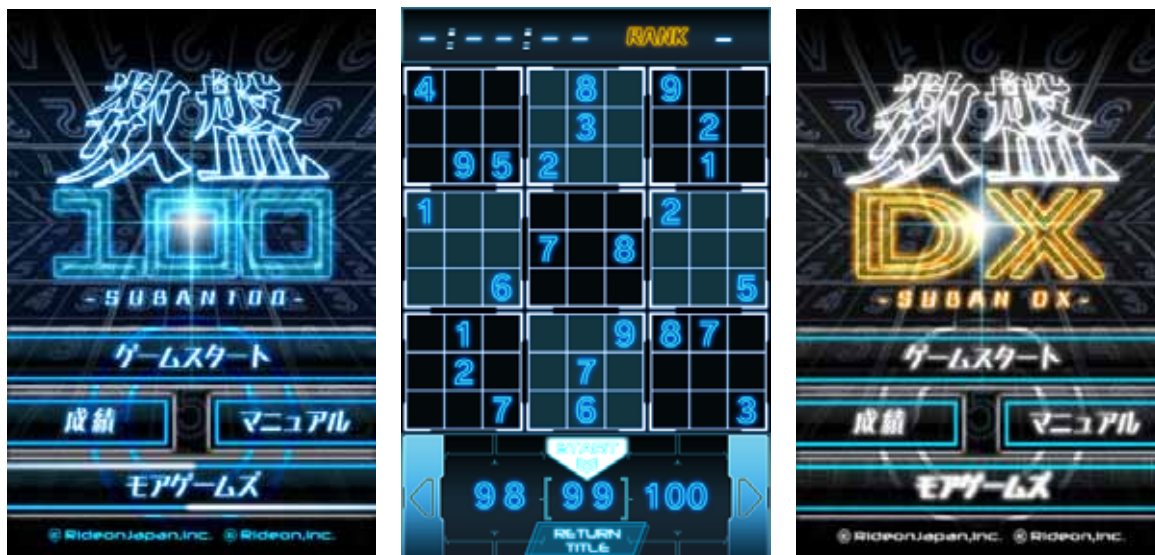

画像一例

(C)RideonJapan, Inc. (C)Rideon, Inc.

RPG ジオファンタジア アプリ概要

冒険者に憧れる少年エミールが世界を包む不思議と謎を巡って旅をする冒険 RPG です。

冒険の先々でキャラクター、モンスター、ダンジョンや武器・防具・アイテムの情報を得る事で、失われた偉大なる「魔法」の知識を手に入れていきます。

© RideonJapan, Inc. © Rideon, Inc.

公式特設ページ

ライドオンゲームズHPでは、「RPG ジオファンタジア」公式特設ページを公開しています。

<http://www.rideongames.com/smartphone/geofantasia/>

画像一例

(C)RideonJapan, Inc. (C)Rideon, Inc.

「SUBAN100」「SUBANDX」 アプリの概要

脳トレ系パズルゲーム SUBAN シリーズ 「SUBAN100」「SUBANDX」。

ルールは簡単、タテ・ヨコに区切られた空きマスに数字を入れ全面クリアを目指します。

「SUBAN100」は初心者から中級者向けの 100 問のステージを収録したアプリ。

「SUBANDX」は中級者から上級者向けの 100 問のステージを収録したアプリです。

(C)RideonJapan, Inc. (C)Rideon, Inc.

特設ページ

ライドオンゲームズHPでは、「SUBAN」シリーズの特設ページを公開しています。