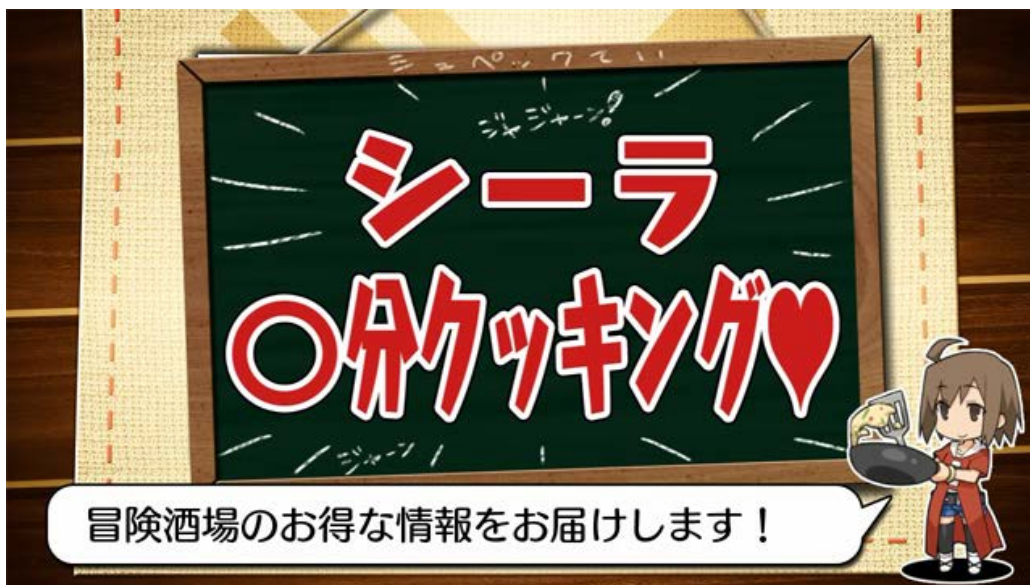

**Rideon, Inc.**  
**ニンテンドー3DS ダウンロード専用**  
**RPG「不思議の国の冒険酒場」**  
**プロモーション映像公開のお知らせ！**

ゲームソフトウェア開発者のライドオン・インコーポレイテッド（埼玉県川口市：代表取締役 其田 賢一）は、任天堂株式会社が提供する『ニンテンドーe ショップ』内にてニンテンドー3DS ダウンロードソフト・RPG「不思議の国の冒険酒場」の新たなプロモーション映像（以下新PV）を2014年7月9日から公開開始いたします。

●概要

『不思議の国の冒険酒場』は400種類以上のレシピが登場し、ゲーム開始時点から多数の料理を作成することが可能です。

新PV「料理レシピ紹介映像」ではゲームの序盤から中盤で活躍できる料理のレシピと、料理の作成に必要な食材の入手方法を紹介しております。

3DS版で初めて「不思議の国の冒険酒場」を遊ぶユーザー様に向けた情報となっております。

●おすすめ料理と食材の入手方法を紹介！

新PVは初めて本作を遊ぶユーザー様へ向け、序盤から中盤でのおすすめ料理のレシピを紹介しております。攻略の手順となるよう、モンスターの生息地から入手可能食材、食材から作れる料理の紹介という流れとなっております。

● 『不思議の国の冒険酒場』について

『不思議の国の冒険酒場』は、ファンタジー世界で酒場を経営し、仲間と共に冒険に出かけるRPGです。お城で開かれる料理コンテストと酒場での売り上げによって酒場のランクを上げ、国一番の酒場になる事を目指します。

ランクが上がることで、次のダンジョンや街に行けるようになり、新たな食材が入手でき、作れる料理のレシピが増えていきます。

© RideonJapan, Inc. © Rideon, Inc.