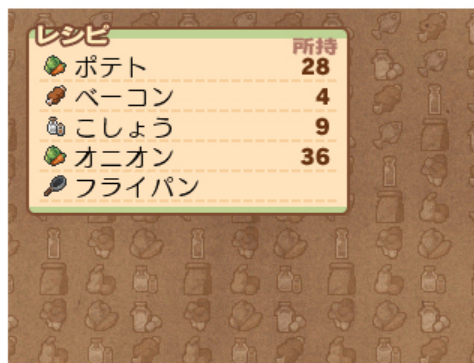

料理のレシピは全部で400種類以上登場します。

ダンジョンは10種類以上登場し、場所に応じた食材やモンスターが次々と登場します。

●サービス詳細

- タイトル名 : 「不思議の国の冒険酒場」
- ジャンル : R P G
- 対応機種 : ニンテンドー3DS
- プレイ人数 : 1人
- 価 格 : 600円(税抜価格)
- 配信日程 : 2014年6月25日
- 企 画 : 株式会社ライドオンジャパン (<http://www.rideonjapan.co.jp/>)
- 開 発 : ライドオン・インコーポレイテッド (<http://www.rideon.co.jp/>)
- 著 作 権 : 株式会社ライドオンジャパン / ライドオン・インコーポレイテッド

※詳しいゲーム紹介はこちらからもご覧いただけます。

(ライドオンゲームズHP) <http://www.rideongames.com/>

●公式特設ページ

ライドオンゲームズHPでは、「不思議の国の冒険酒場」公式特設ページを公開しています。

<http://www.rideongames.com/3ds/sakaba/>

●画像一例